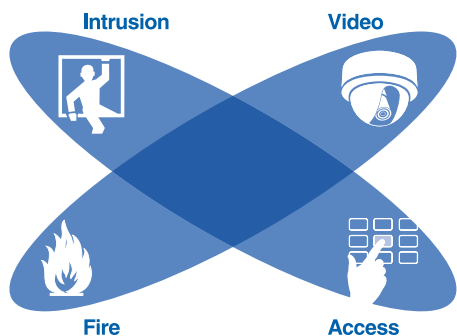

INTRUSION

Integreret Security Management Software til Indbrudsalarm, Adgangskontrol, Videoovervågning og Brandalarm